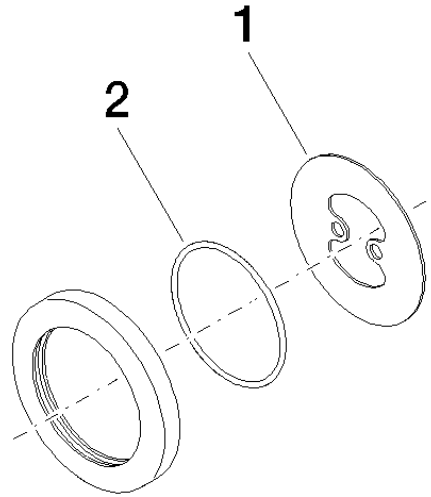

12 720 660

- Roseta Ø 70 mm

Puede combinarse sólo con las partes vistas 36 002 970-FF / 36 110 970-FF / 36 111 970-FF / 36 112 970-FF / 36 050 970-FF.

Encaja con: IMO, LULU, MADISON, MEM, TARA, CL.1, LISSÉ, VAIA, META, CYO

	Cromo	12 720 660-00
	Platino cepillado	12 720 660-06
	Platino	12 720 660-08
	Dark Chrome	12 720 660-19
	Oro claro	12 720 660-26
	Oro claro cepillado	12 720 660-27
	Latón cepillado (Oro 23k)	12 720 660-28
	Negro mate	12 720 660-33
	Bronce cepillado	12 720 660-42
	Champagne cepillado (Oro 22k)	12 720 660-46
	Champagne (Oro 22k)	12 720 660-47
	Cromo cepillado	12 720 660-93
	Dark Platinum cepillado	12 720 660-99

12 720 660

mm [inches]

12 720 660

Piezas para otros acabados pueden encontrarse aquí:  
Platino cepillado

### Lista de piezas de recambios

N°	Número de artículo	Denominación	Cantidad de montaje	Plazo de entrega
1	09 30 11 291 90	disco	1	2
2	09 14 10 046 90	sello	1	2