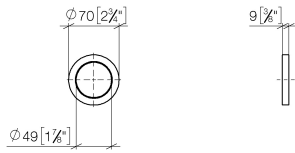

12 720 660

- Roseta Ø 70 mm

Puede combinarse sólo con las partes vistas 36 002 970-FF / 36 110 970-FF / 36 111 970-FF / 36 112 970-FF / 36 050 970-FF.

Encaja con: IMO, LULU, MADISON, MEM, TARA, CL.1, LISSÉ, VAIA, META, CYO

12 720 660

mm [inches]

12 720 660

Piezas para otros acabados pueden encontrarse aquí:  
Platino cepillado

### Lista de piezas de recambios

N°	Número de artículo	Denominación	Cantidad de montaje	Plazo de entrega
1	09 30 11 291 90	disco	1	2
2	09 14 10 046 90	sello	1	2